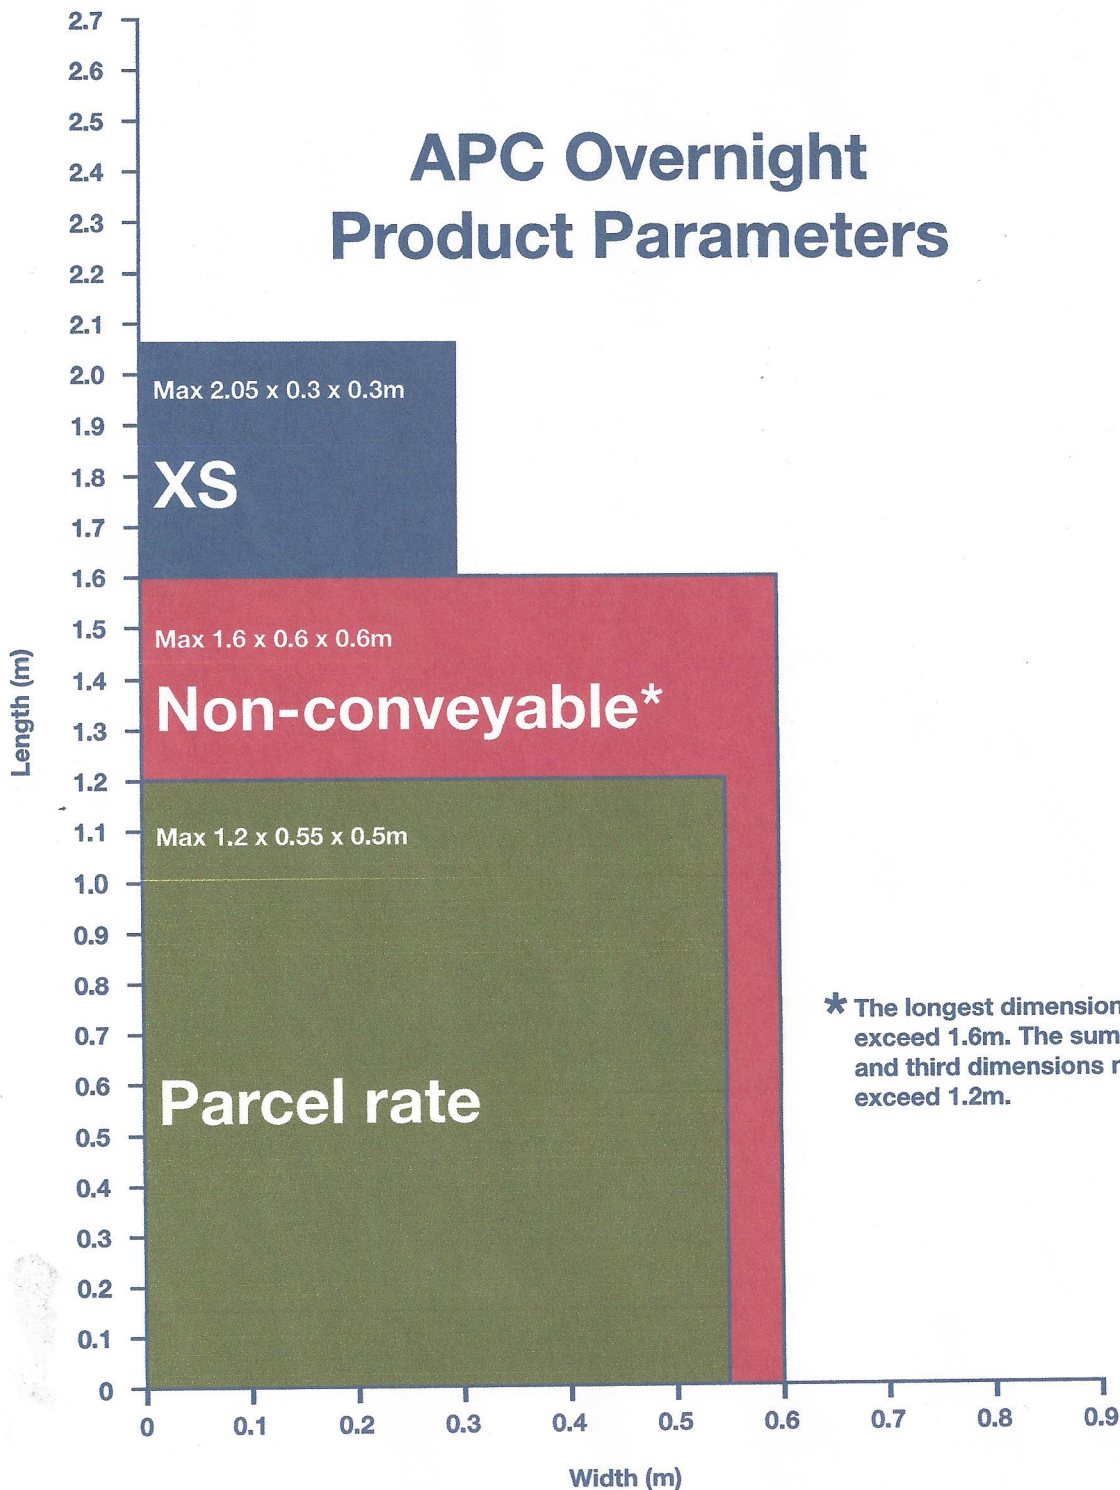

APC Overnight Product Parameters

Maximum weight per item 30 kilos