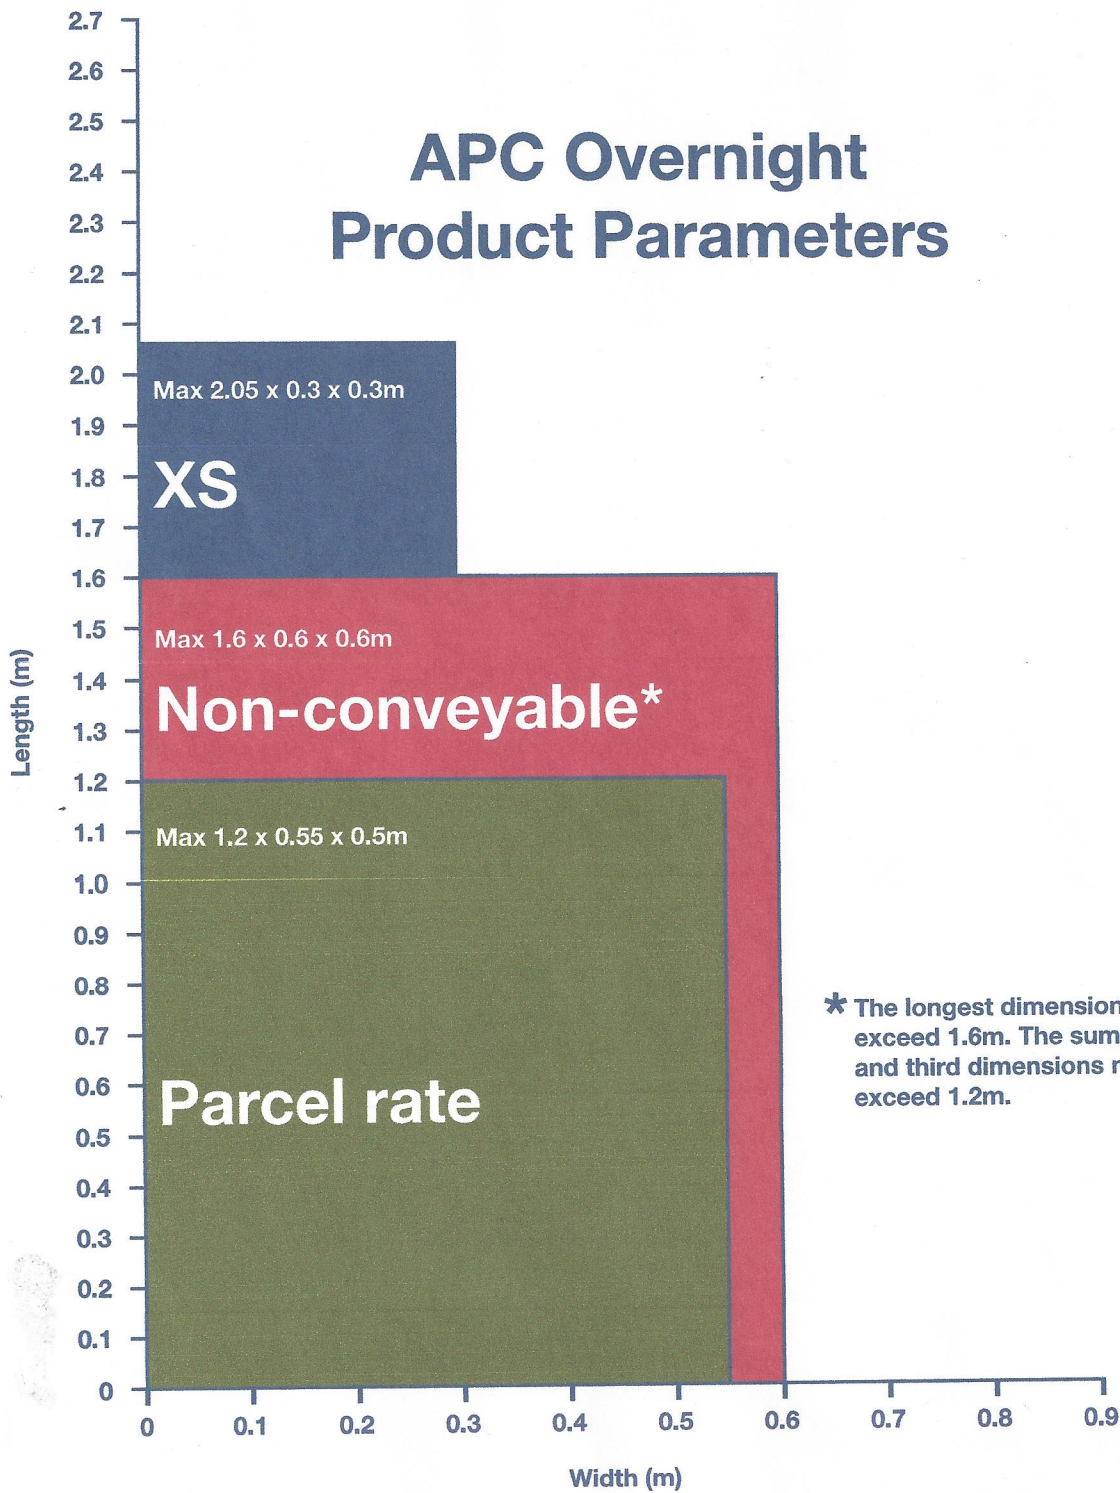

APC Overnight Product Parameters

Maximum weight per item 30 kilos